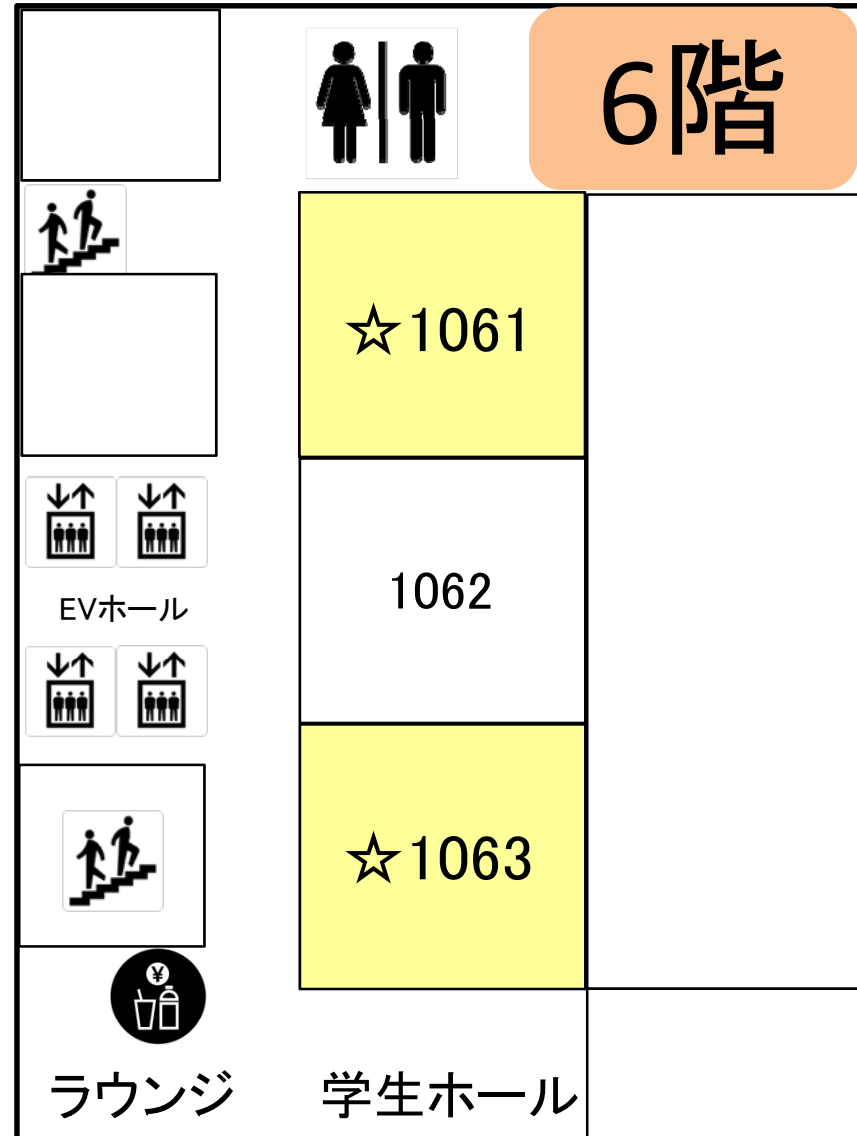

会場案内(全体図)

法学部10号館

☆:シンポジウム会場

法学部10号館

☆:発表会場

法学部10号館

☆:発表会場

法学部10号館

☆:発表会場