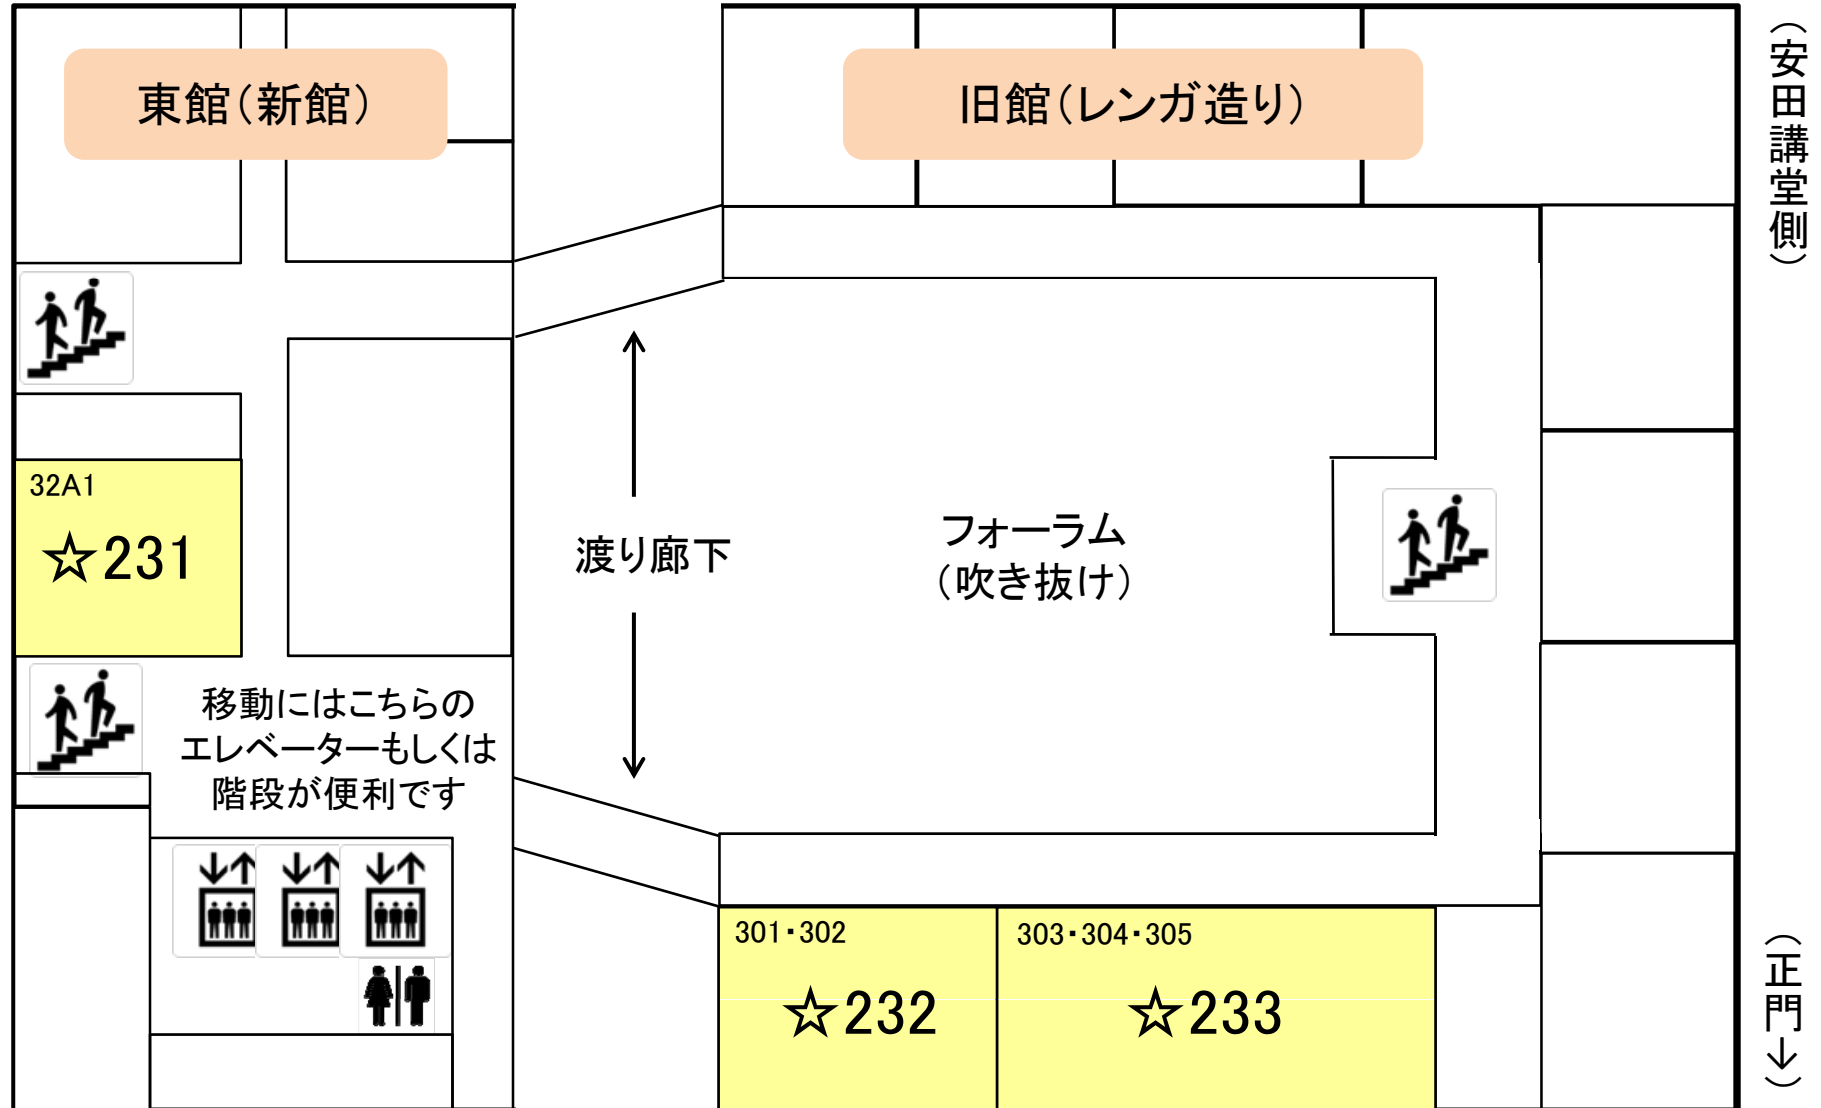

# 会場案内(全体図)

0m 100m 200m 300m

- ① サブウェイ(サンドイッチ/土曜のみ)
- ② ローソン(3号館2階)
- ③ ローソン
- ④ ファミリーマート
- ⑤ スターバックス
- ⑥ ドトール
- ⑦ 生協中央食堂(地下1階)
- ⑧ 生協購買部

**発表会場**  
工学部2号館  
受付:地上階

**シンポジウム**  
**/懇親会会場**  
伊藤国際学術センター  
地下2階

# 工学部2号館2階(受付と同じ地上階)

☆: 発表会場

# 工学部2号館3階(受付から一つ上の階)

☆: 発表会場

# 工学部2号館4階(受付から二つ上の階)

☆: 発表会場