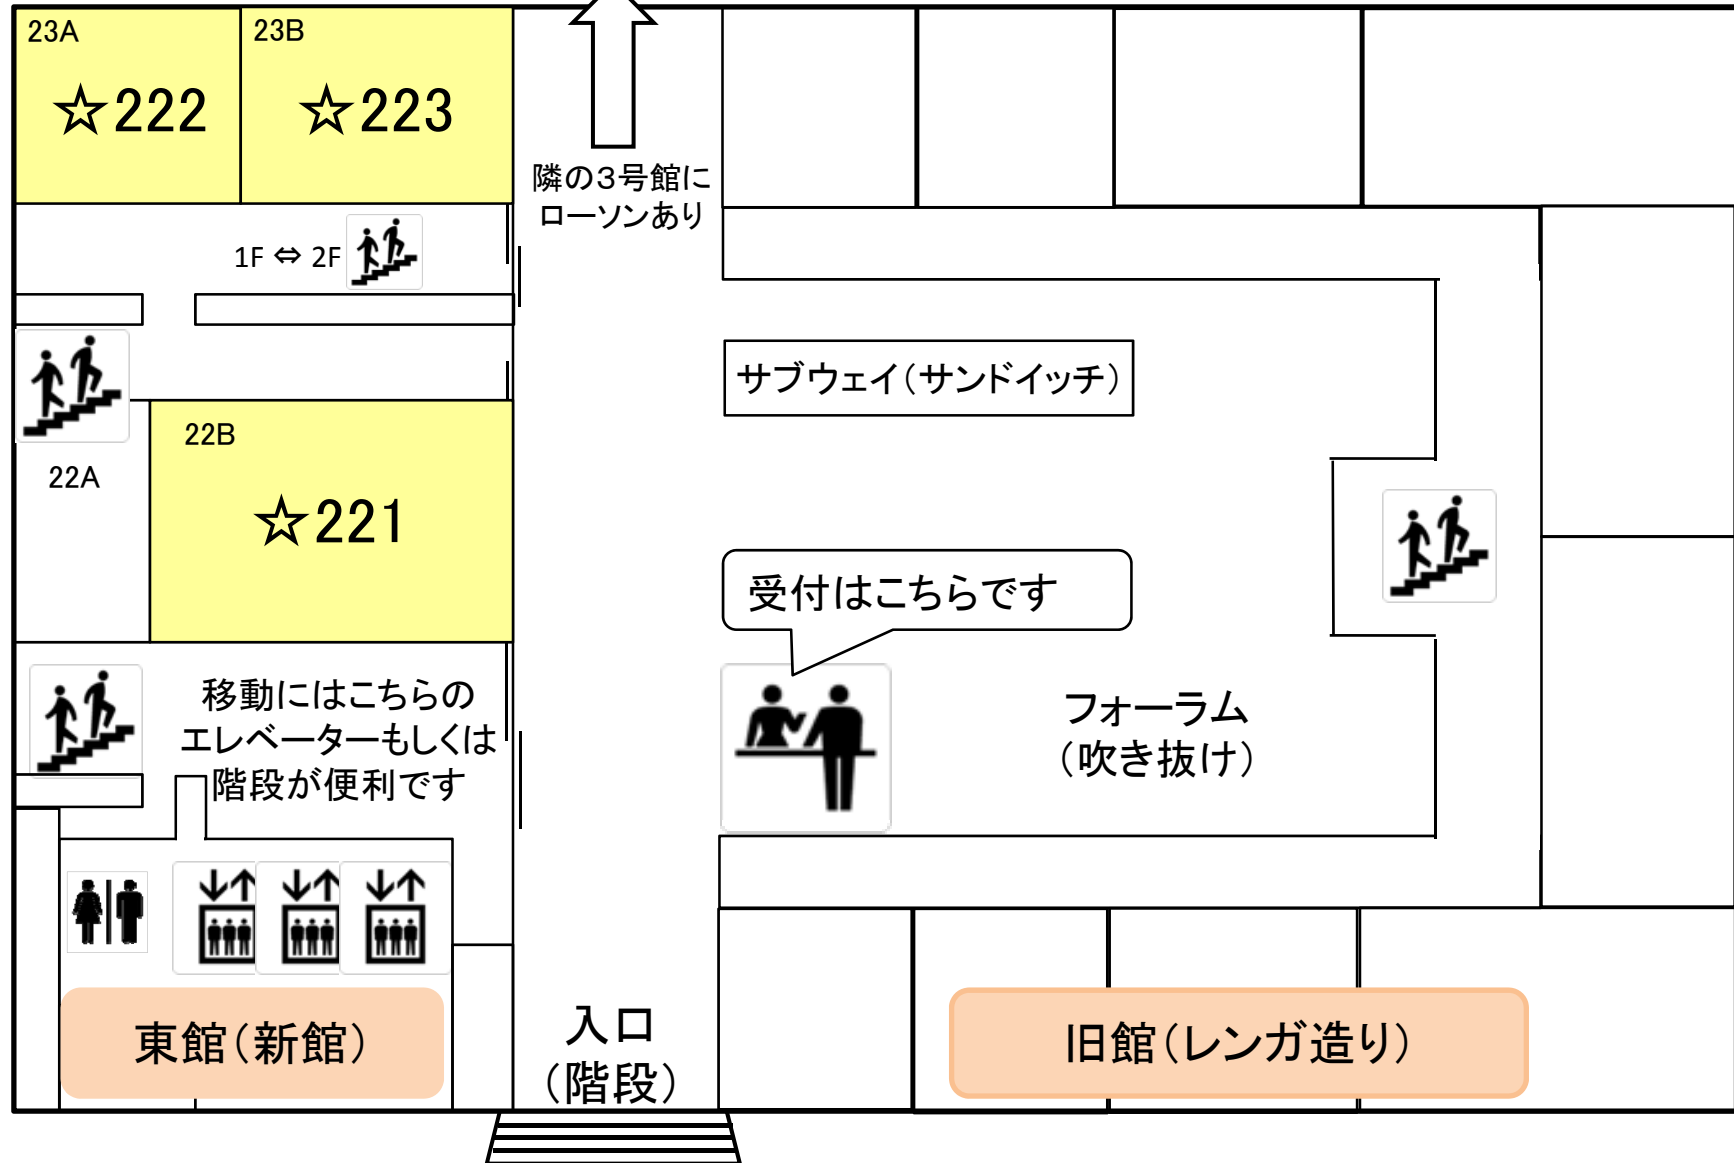

# 会場案内(全体図)

0m 100m 200m 300m

- ① サブウェイ(サンドイッチ/土曜のみ)
- ② ローソン(3号館2階)
- ③ ローソン
- ④ ファミリーマート
- ⑤ スターバックス
- ⑥ ドトール
- ⑦ 生協中央食堂(地下1階)
- ⑧ 生協購買部

**発表会場**  
工学部2号館  
受付:地上階

**シンポジウム**  
**/懇親会会場**  
伊藤国際学術センター  
地下2階

# 工学部2号館2階(受付と同じ地上階)

☆: 発表会場

# 工学部2号館3階(受付から一つ上の階)

☆: 発表会場

# 工学部2号館4階(受付から二つ上の階)

☆: 発表会場